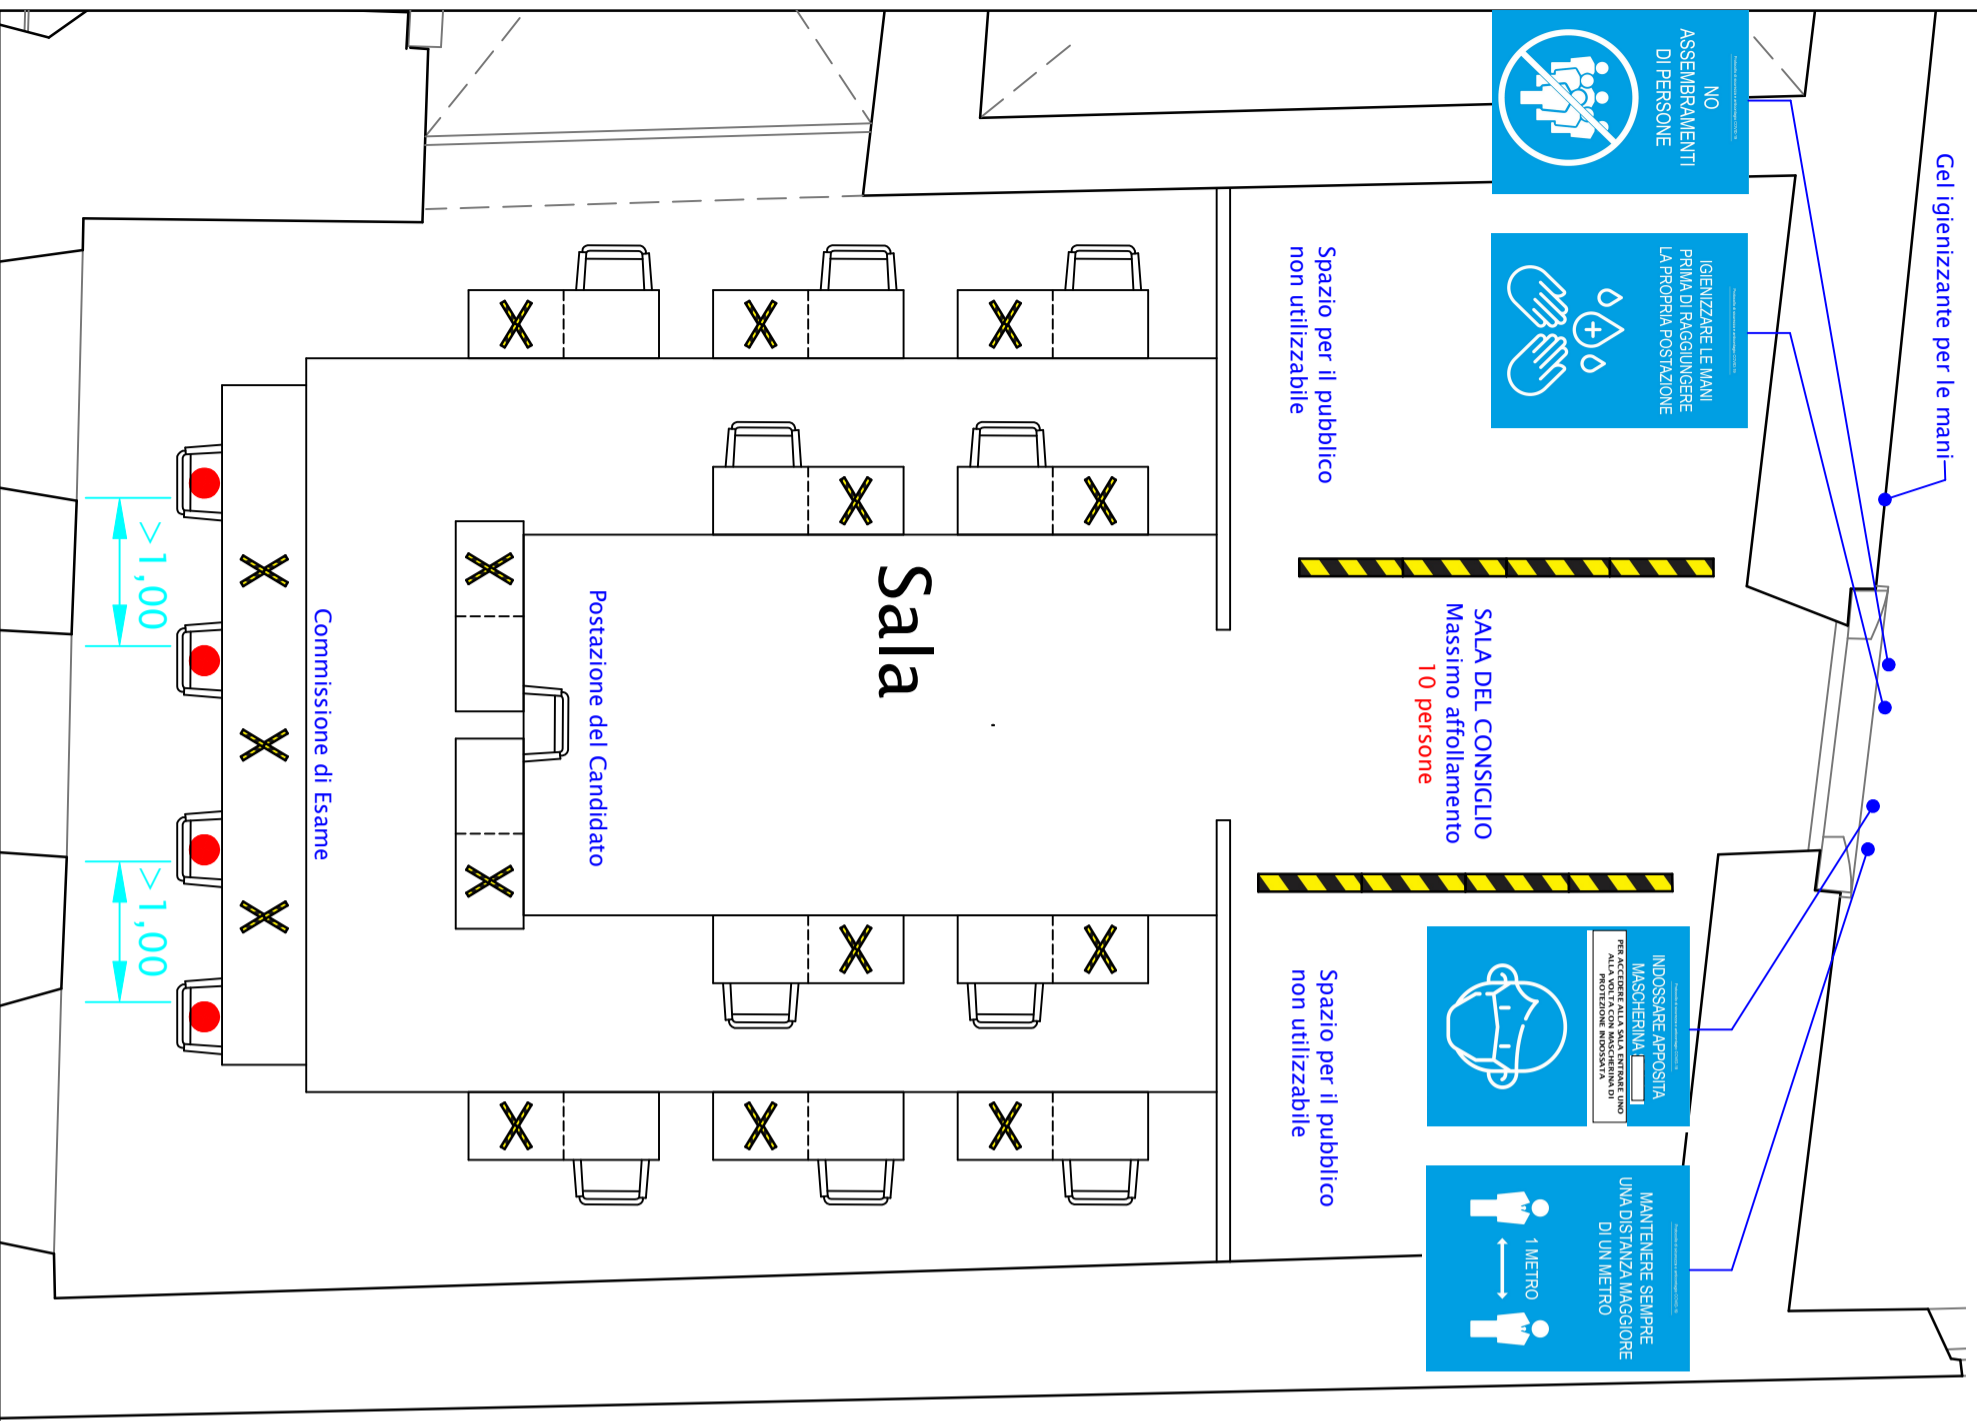

PALAZZO COMUNALE – Piazza Grande n° 1 – Comune di Montepulciano (SI)
Sistemazione Sala del Consiglio – Pianta Piano primo

Gel igienizzante per le mani

Spazio per il pubblico non utilizzabile

SALA DEL CONSIGLIO
 Massimo affollamento
 10 persone

Spazio per il pubblico non utilizzabile

PALAZZO COMUNALE – Piazza Grande n° 1 – Comune di Montepulciano (SI)
Pianta Piano primo – Percorsi di ingresso / uscita, servizi igienici