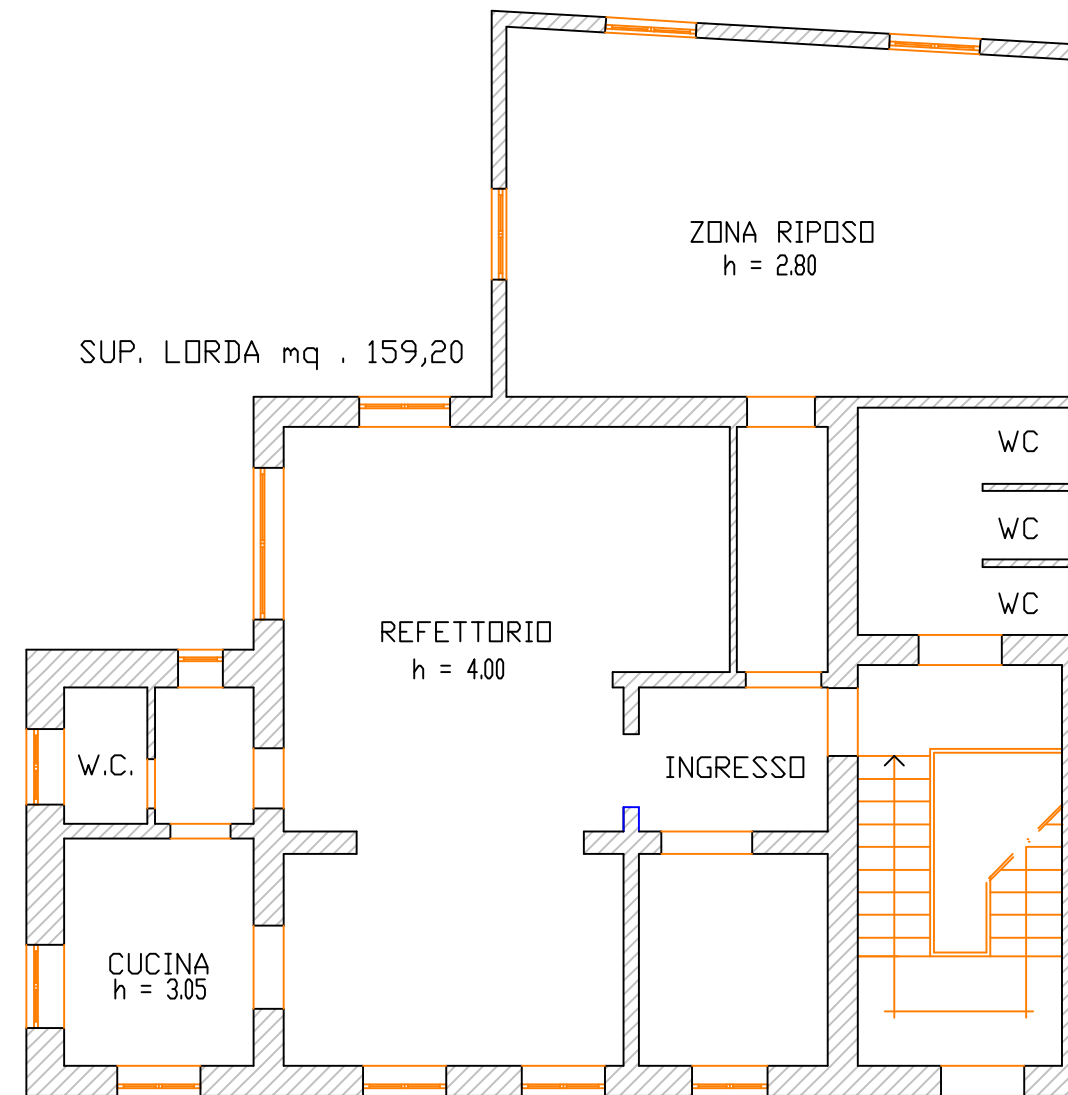

PIANTA PIANO PRIMO

Scala 1:100

COMUNE DI MONTEPULCIANO

Ufficio Tecnico Comunale

SCUOLA MATERNA S. ALBINO
PIANTA PIANO PRIMO

Il Tecnico: Ing. ROSATI ROBERTO

Data: Settembre 2003. Scala 1:100