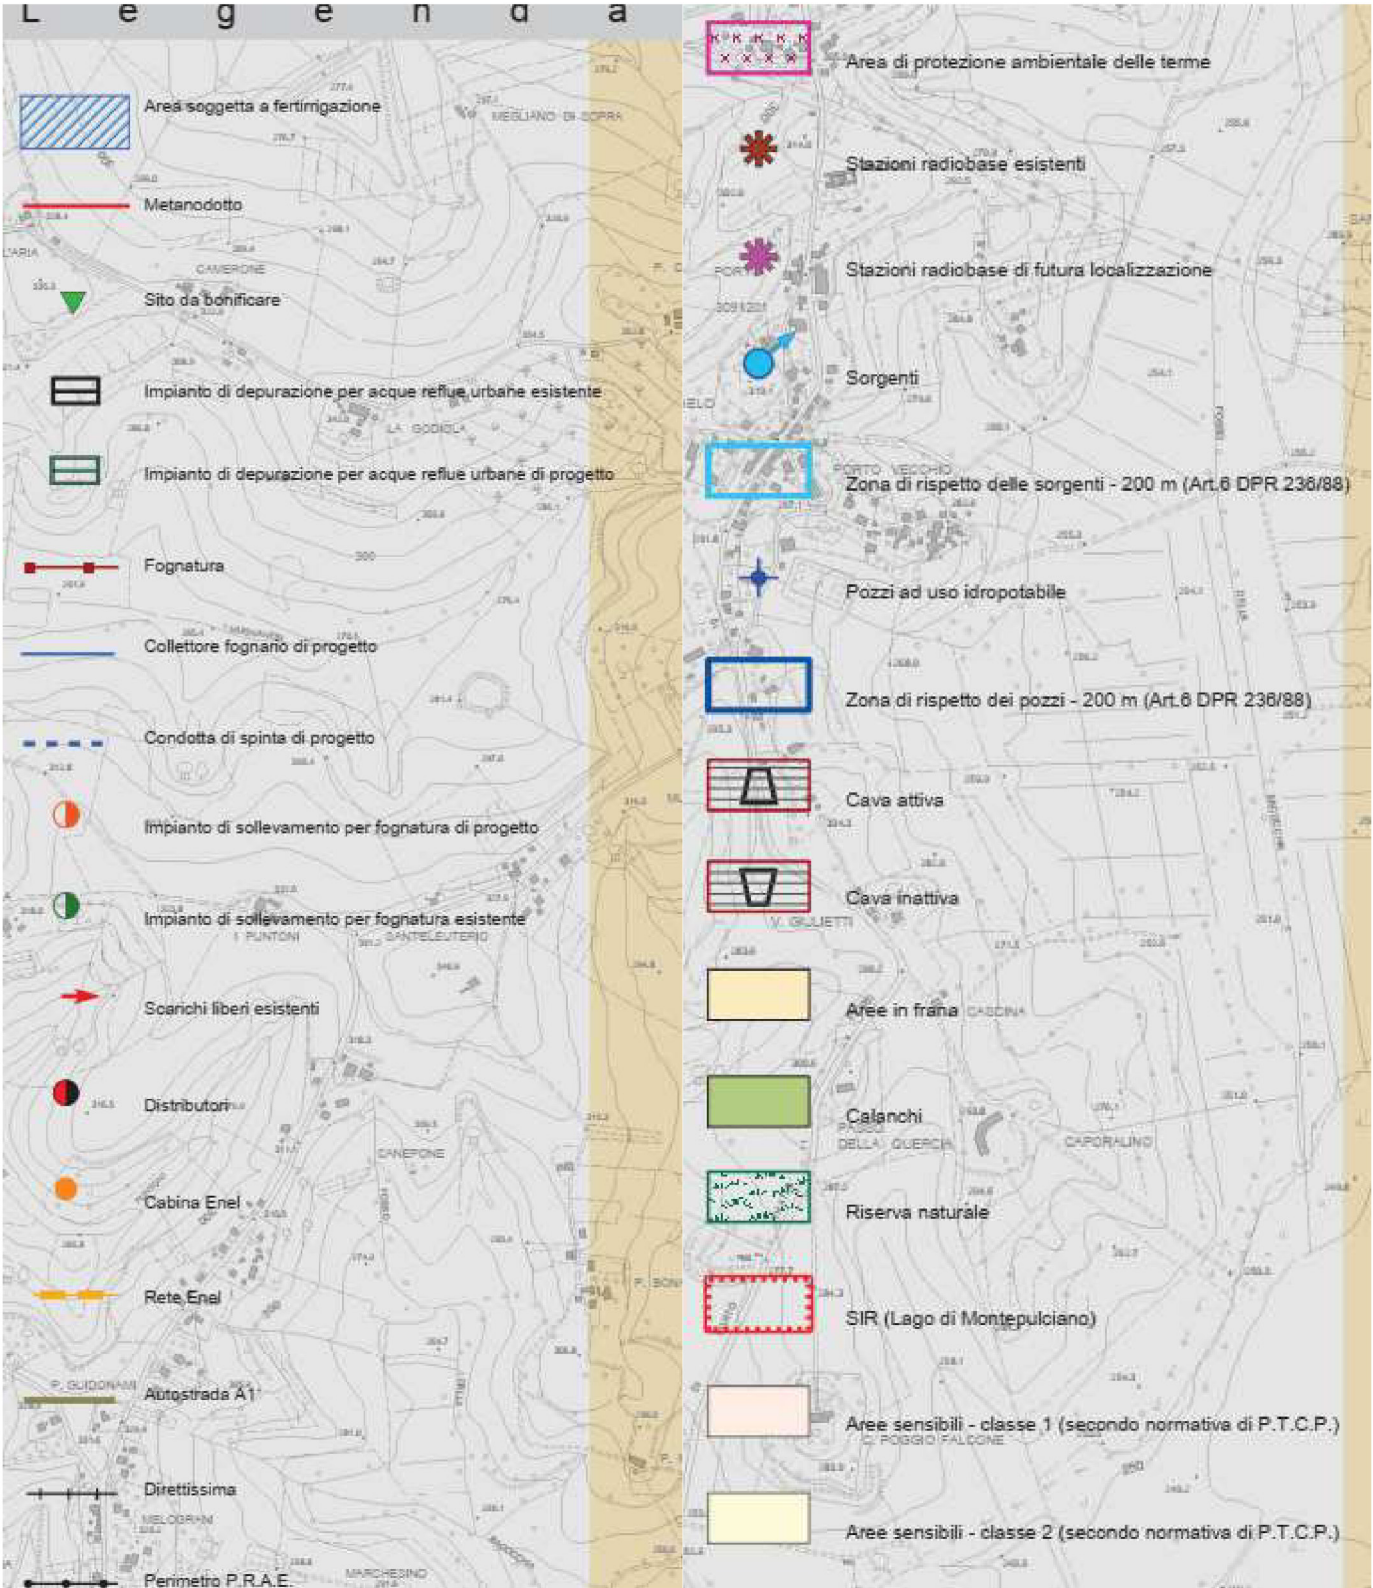

# Carta delle criticità del territorio

## P06

Scala 1:10.000  
Giugno 2006

DOTT. ING.  
 FAUSTO  
 ZANI  
 VIA 1477  
 I 00184  
 Livorno - Livorno