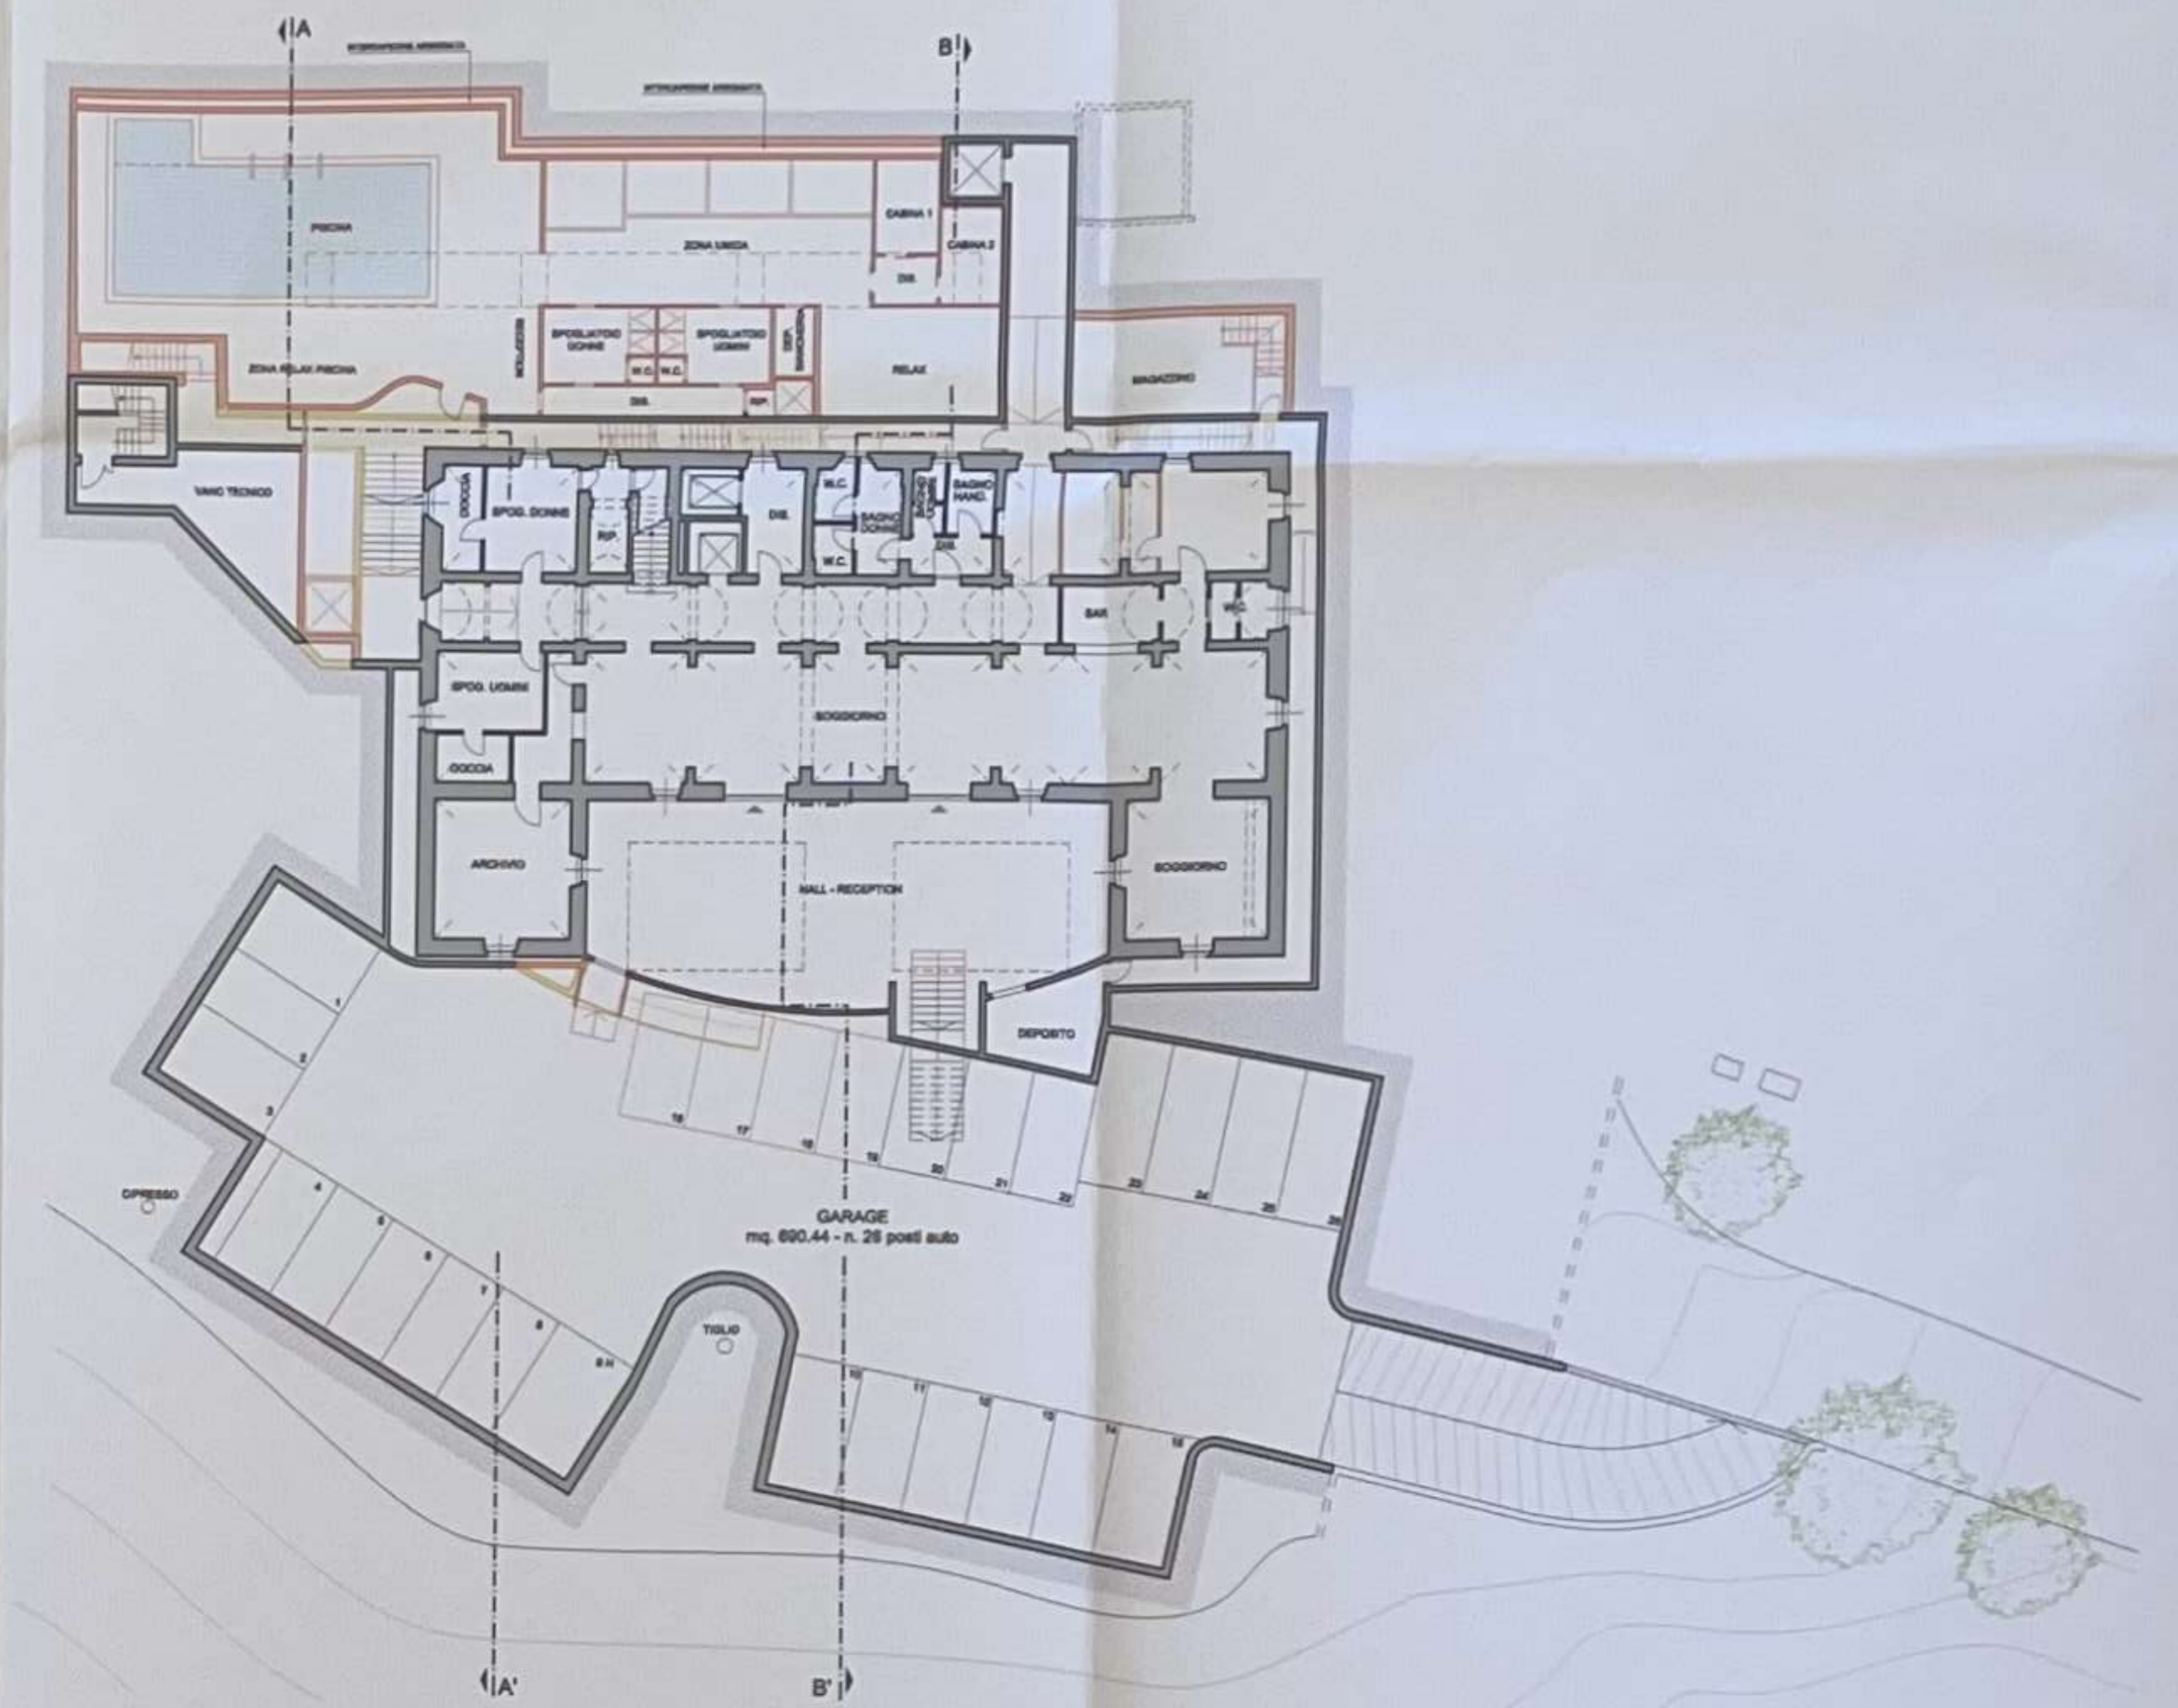

PIANTA PIANO RIALZATO

PIANTA PIANO SEMINTERRATO

**COMUNE DI MONTEPULCIANO**  
 PROVINCIA DI SIENA

**VARIANTE AL PIANO DI RECUPERO DI  
 "VILLA BUSCHETTI"  
 LOCALITA' S. BIAGIO - MONTEPULCIANO (SI)**

- COSTRUZIONI
- DEMOLIZIONI

prop.: PIA ARCICONFRATERNITA DI MISERICORDIA  
 MONTEPULCIANO (SI)  
 Via Arturo e Alceo Baldi n. 15

Tav. n°  
**17**

titolo: STATO dei PASSAGGI  
 PIANTE P. INTERRATO e P.TERRA

disegno n°:  
**631-V**

data P.O.R.	data Var.	pgg.	pgg.	Scala:
05 / 2007	12 / 2011			1:200
07 / 2008				
02 / 2009				