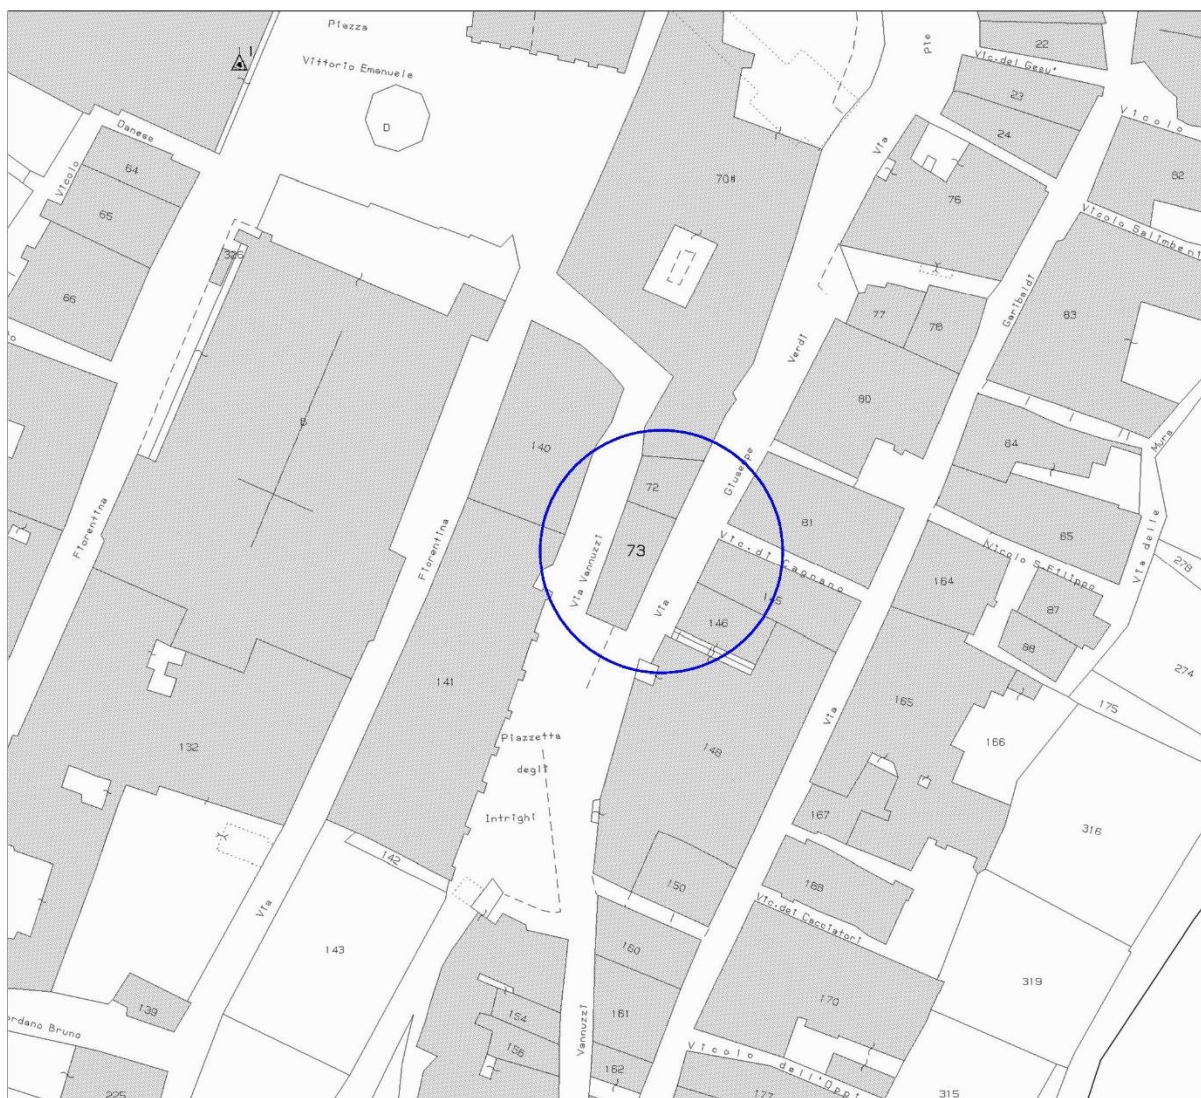

COMUNE DI MONTEPULCIANO

Provincia di Siena

VARIANTE AL PIANO OPERATIVO

AMPLIAMENTO ASSE COMMERCIALE NEL CENTRO STORICO DEL CAPOLUOGO

Via di Cagnano

Capoluogo

ADOZIONE

TAVOLA

ESTRATTO CATASTALE

SCALA 1 /

Il Responsabile del Procedimento

arch. Massimo Bertone

Montepulciano

Febbraio 2022

Estratto mappa catastale
Scala 1:1000

Comune di Montepulciano