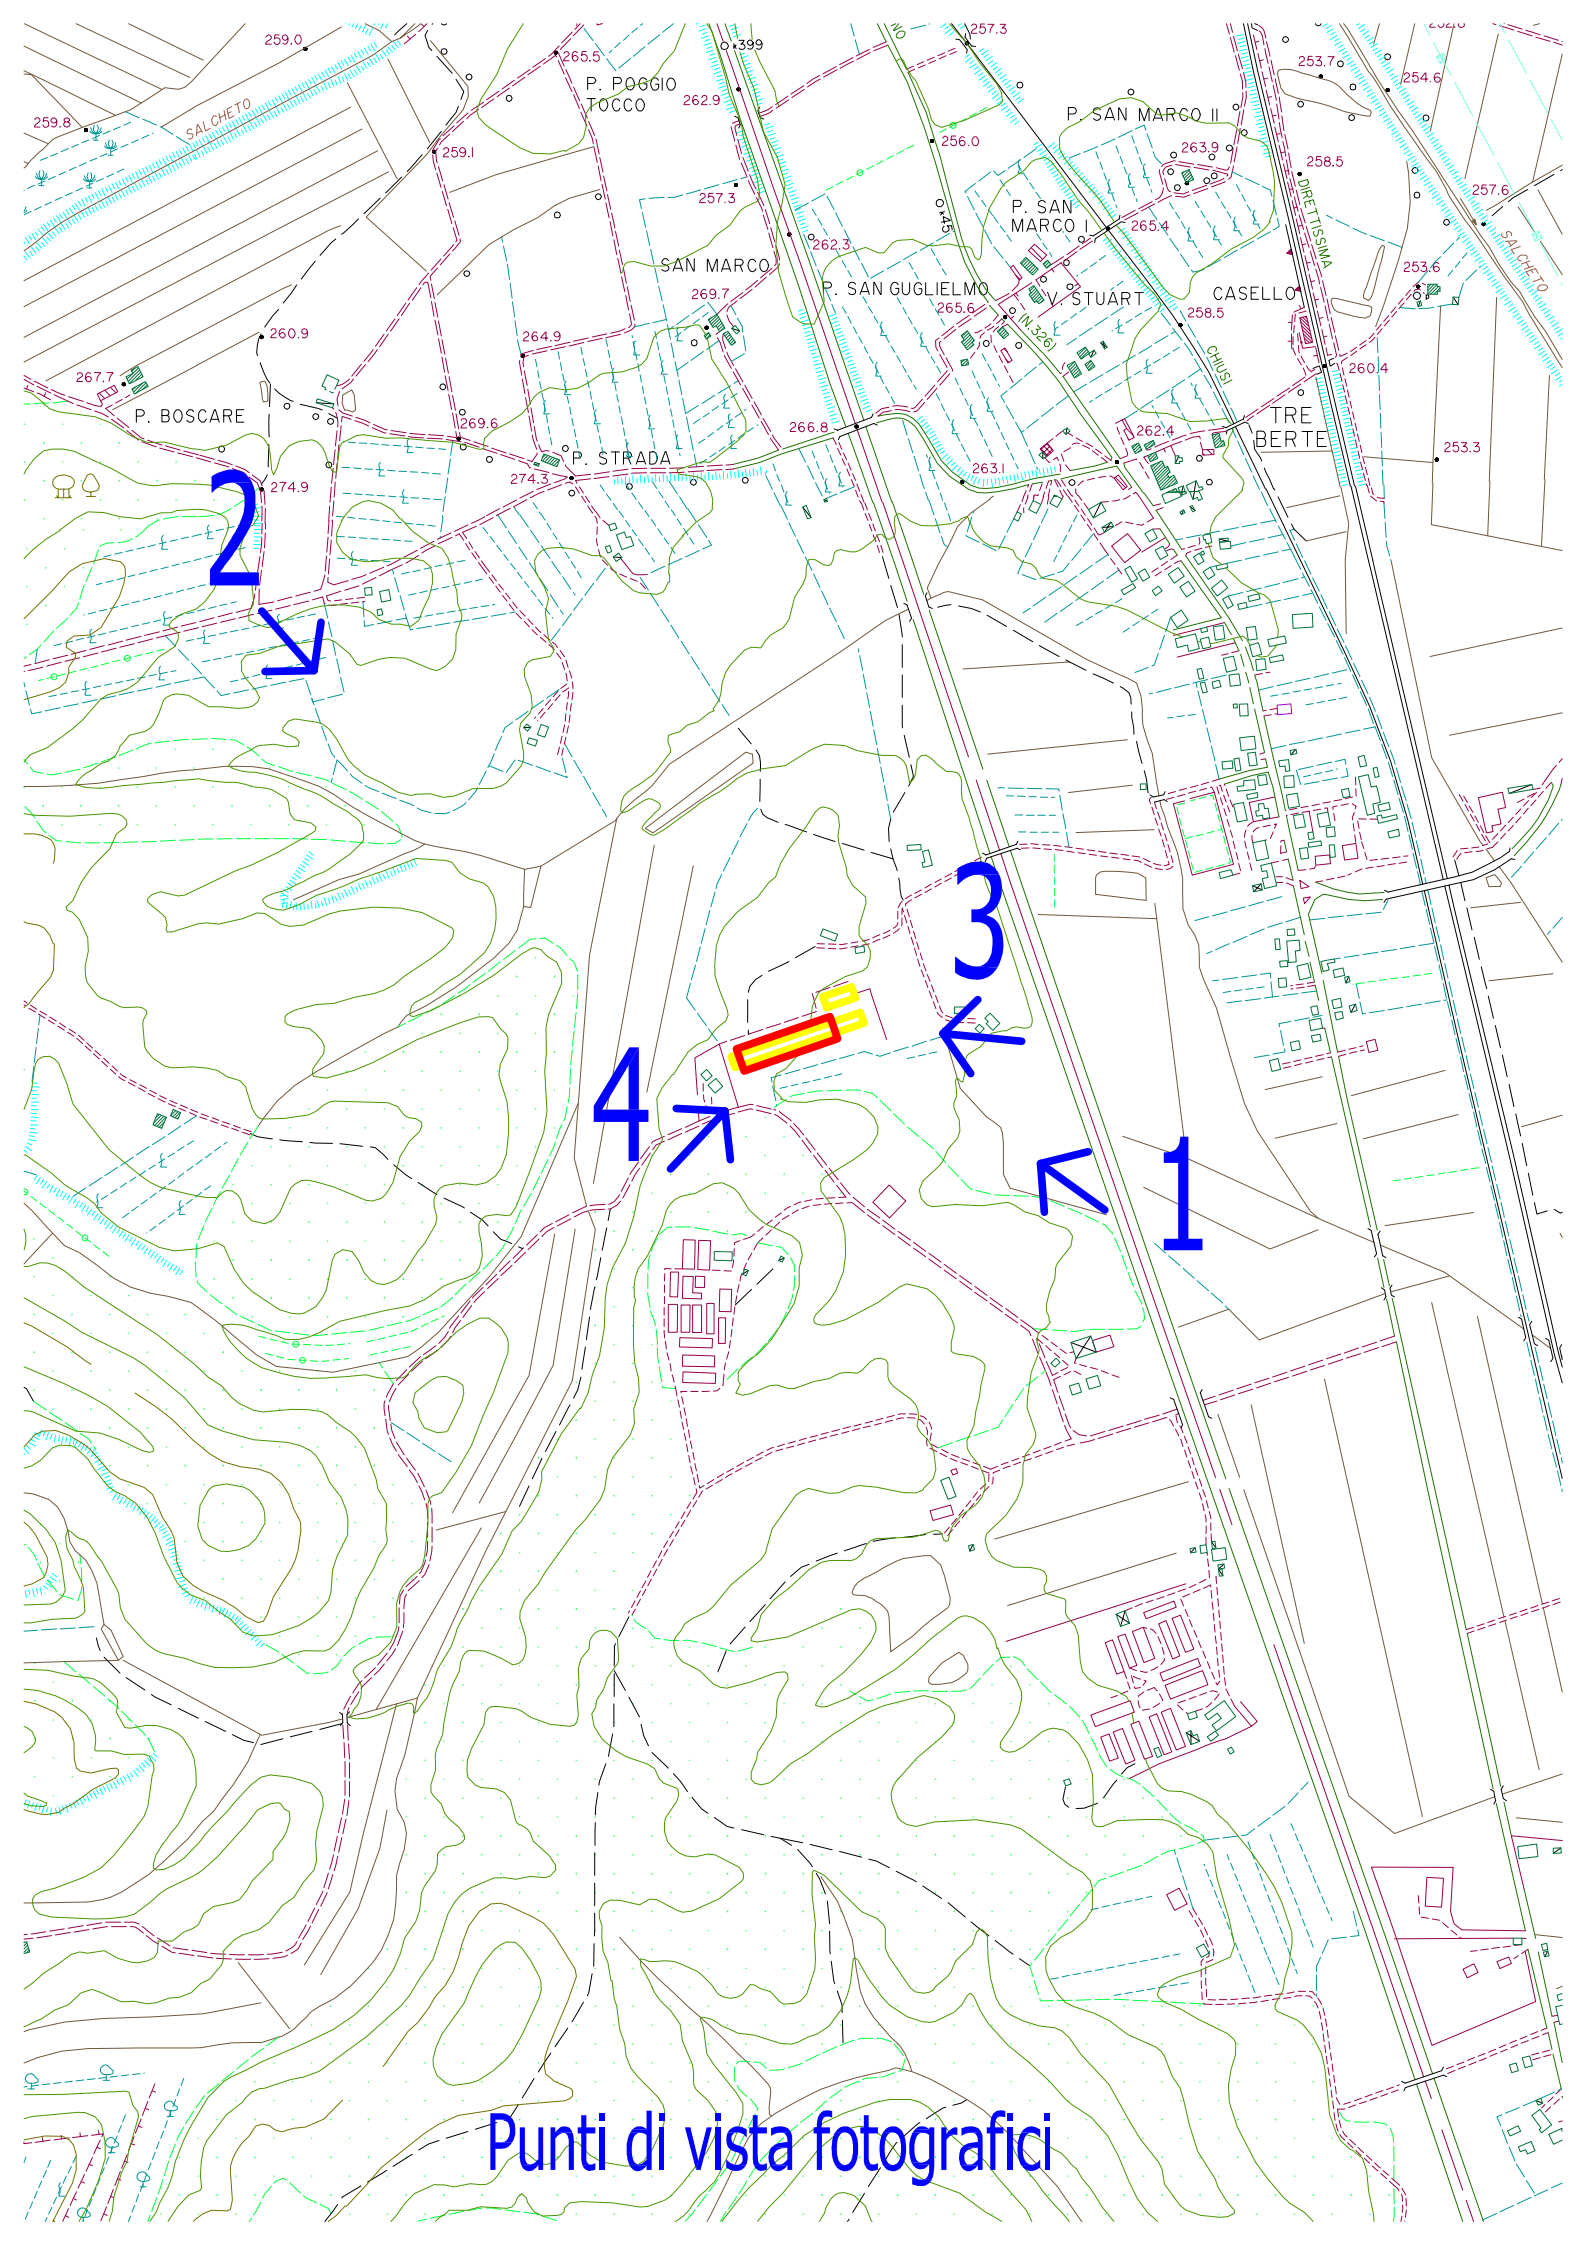

P.A.P.M.A.A. - P.U.A.
TENUTE del CERRO S.p.A. Società Agricola

Fotoinserimenti
Intervento di demolizione capannone
e costruzione del nuovo Centro Logistico
in Loc. Tomba

Montepulciano, 30 gennaio 2019

I Progettisti

Dott. Arch. Dorianò Della Giovampaola

Dott. Arch. Federica Della Giovampaola

Punti di vista fotografici

FOTO 1

S t a t o A t t u a l e

S t a t o d i P r o g e t t o

FOTO 2

S t a t o A t t u a l e