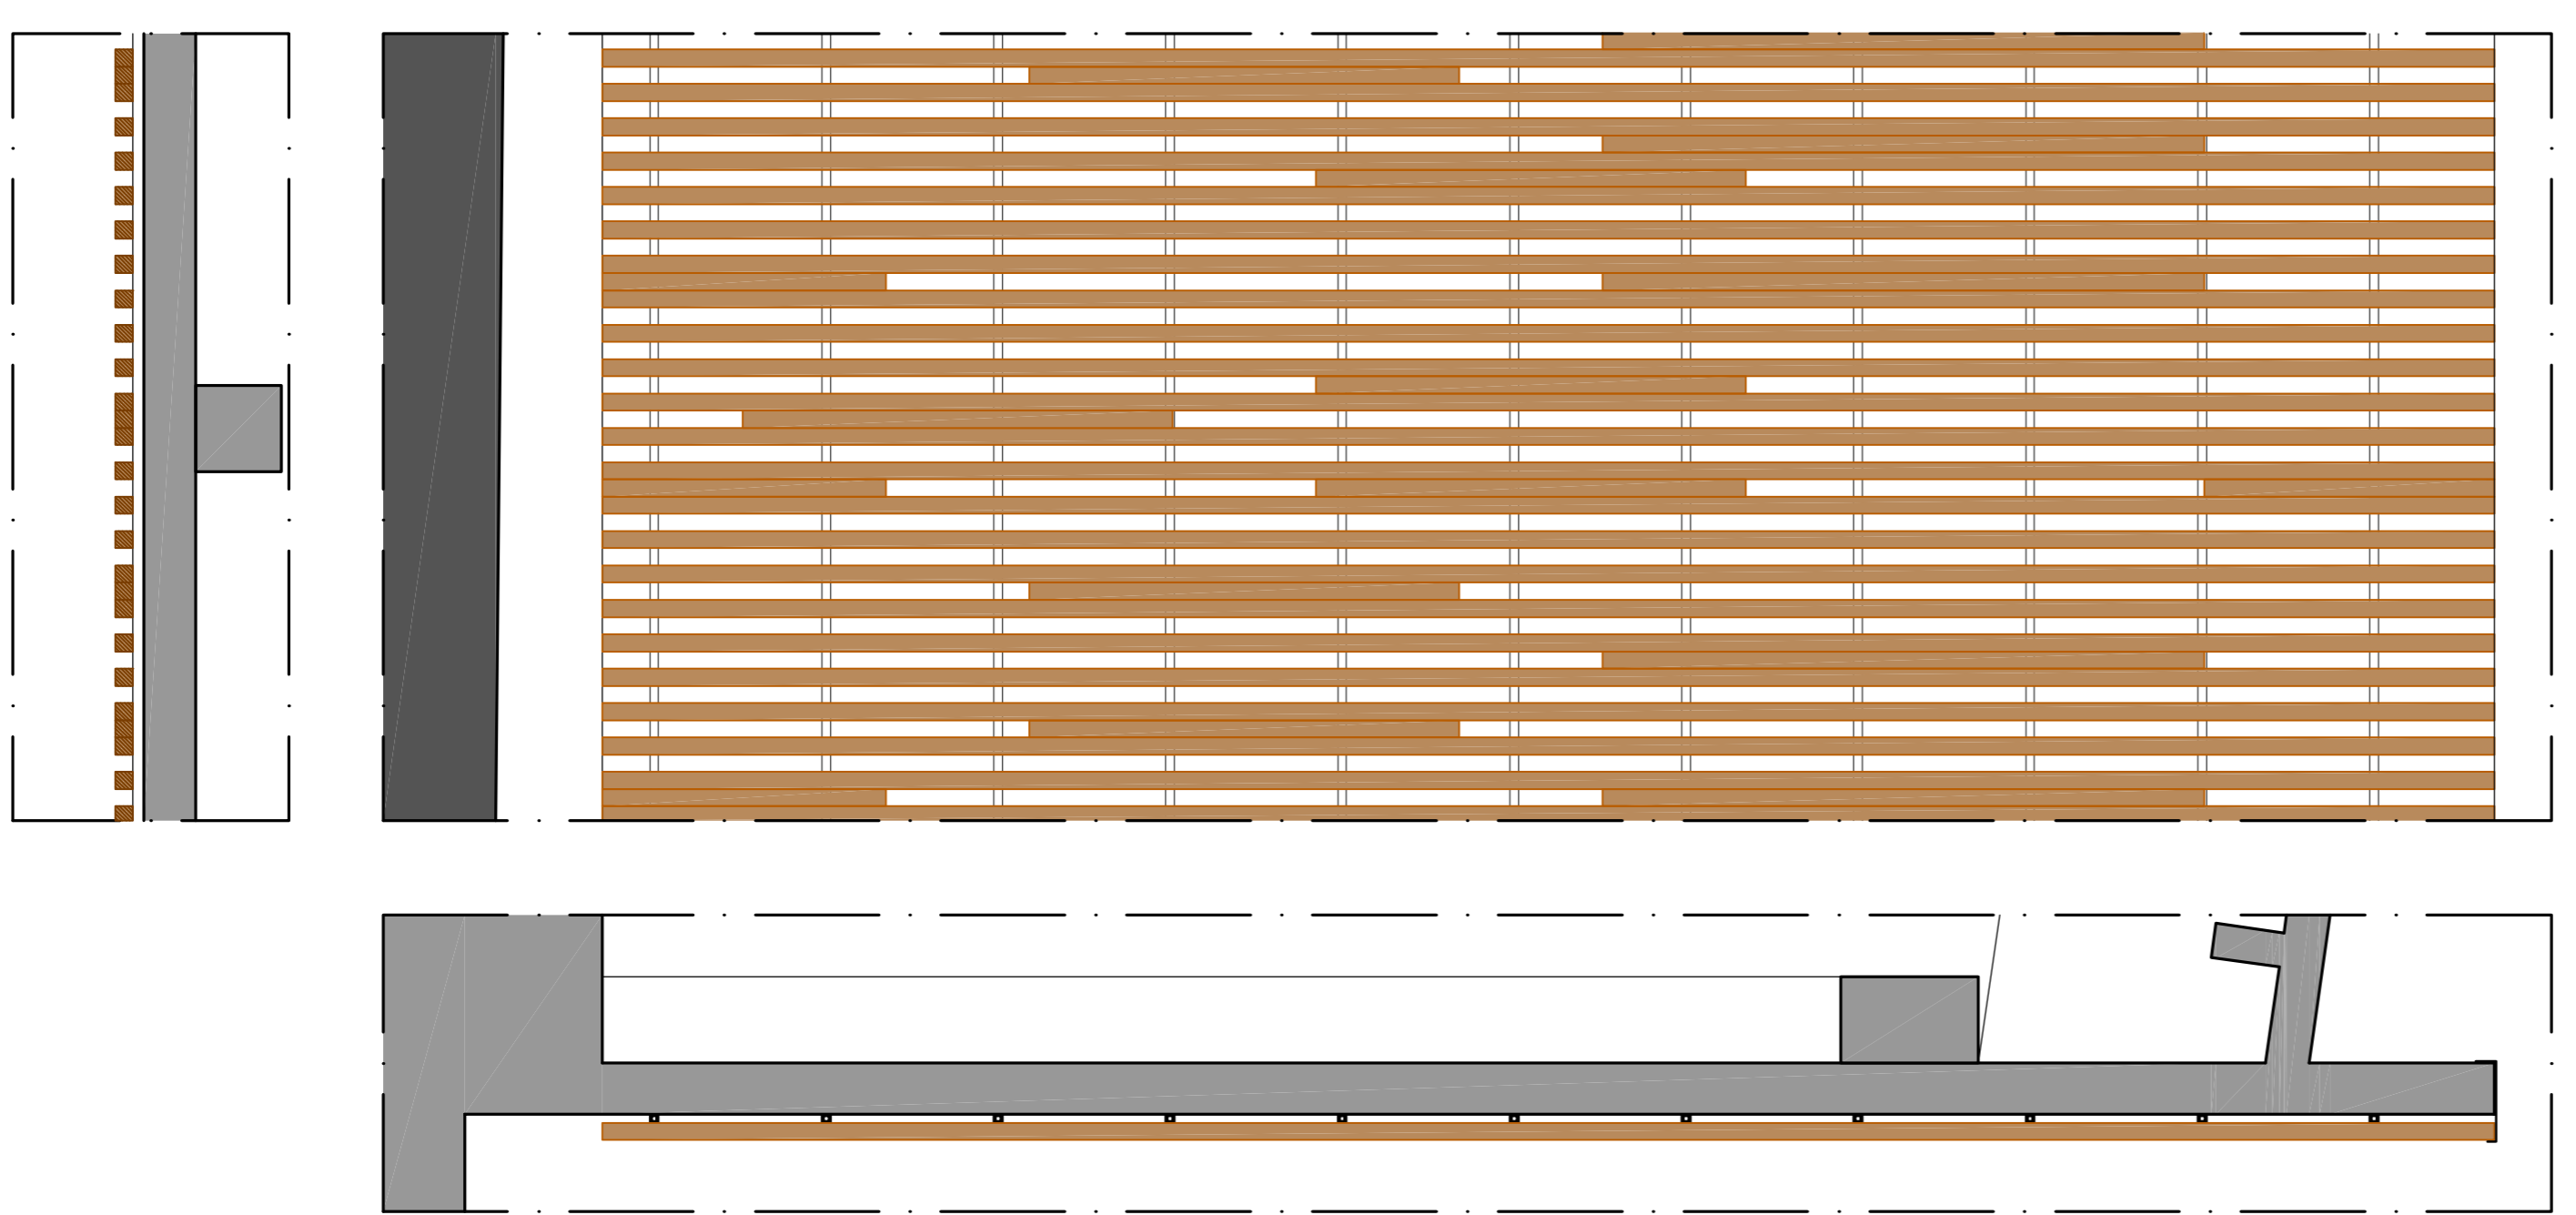

dettaglio frangisole fabbricato mogazzino

sign
architetti
fiorentini

via I. gentiliuca 1/b - 50127 Firenze - t. 055.308.278 - info@signfiorentini.it

tommaso bertini tommaso.bertini@pec.architetti.fiorentini.it

enrico bianchini enrico.bianchini@pec.architetti.fiorentini.it

p.i. e c.f. 05913900485

Comune di Montepulciano (SI)

lavoro: **Tenute del Cerro s.p.a.**
Società Agricola
via Gradarella 5, Loc. Acquaviva - Montepulciano (SI)

proprietà: **Tenute del Cerro s.p.a.**
Società Agricola
via Gradarella 5, Loc. Acquaviva - Montepulciano (SI)

p.i. e c.f. 03733280014

oggetto: **PROSPETTI E SEZIONI STATO DI PROGETTO**

scala: 1:200

data: 28.02.2019

agg:

avviso: **4**