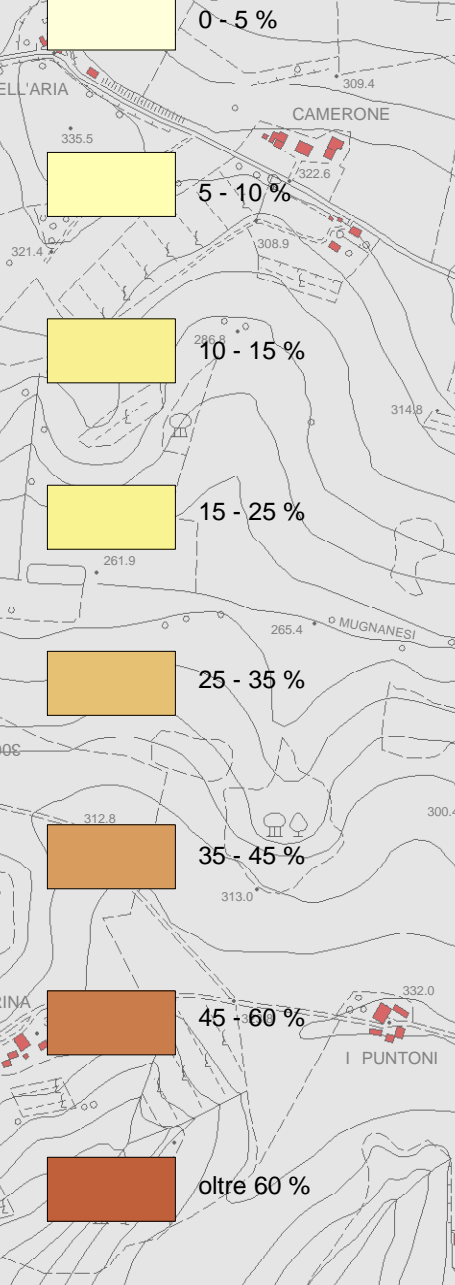

Legend

Classi di pendenza

Comune di Montepulciano

Proprietà:
 Stato
 Comune
 Provincia
 Regione
 Stato

Piano Strutturale

Descrizione e cartografia:
 Proprietà
 Agricoltura, insediamenti
 Infrastrutture, servizi
 Urbanistica
 Rappresentazione del
 territorio

Quadro conoscitivo

Pendenze
 QC06
 Scala 1:110.000
 Giugno 2006