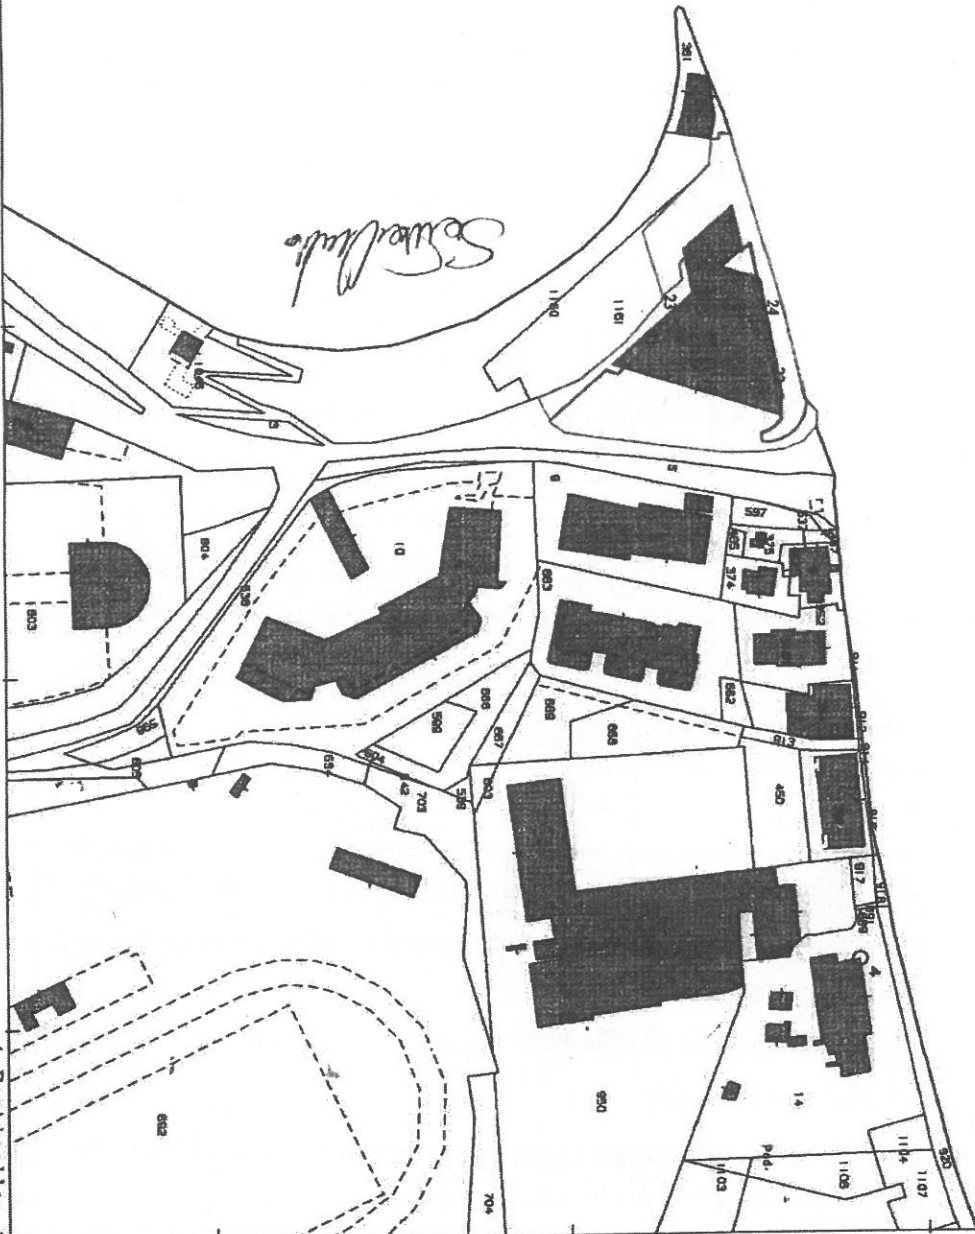

N=-24500

Direzione Provinciale di Siena Ufficio Provinciale - Territorio - Direttore ADRIANA CARUSO

Vis. tel. (0.90 euro)

E=36800

Particella: 1

Comune: MONTEPULCIANO
Foglio: 118

Scala originale: 1:2000
Dimensione cornice: 534.000 x 378.000 metri