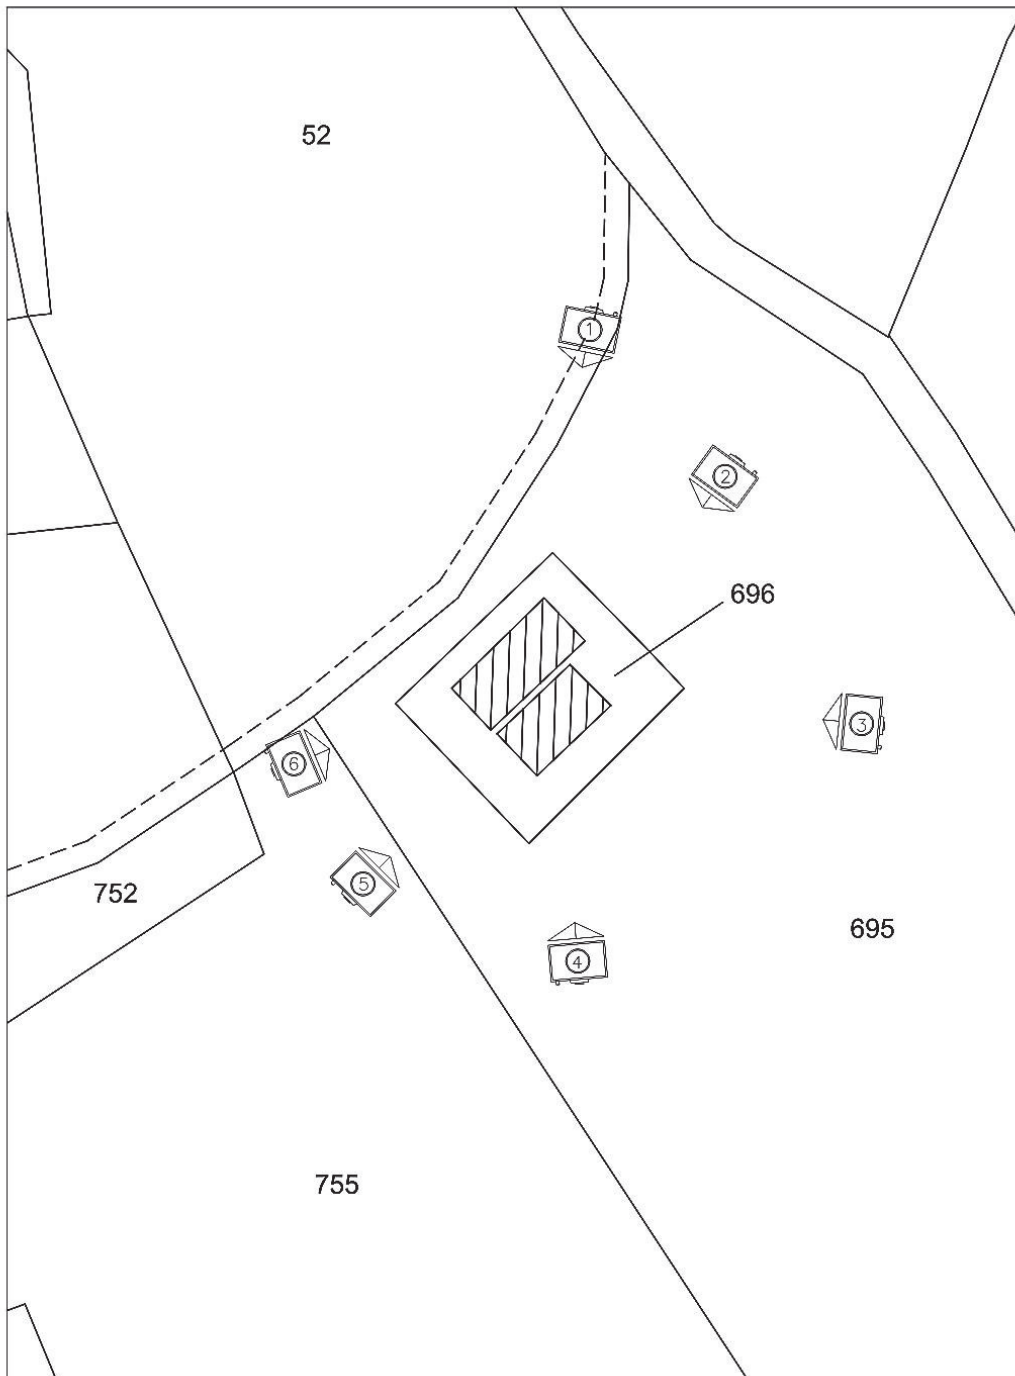

STUDIO TECNICO DE MATTEIS-NOCCHI

GEOM. FRANCO DE MATTEIS
GEOM. ENRICO NOCCHI

Via del Prato, 5
53045 MONTEPULCIANO (SI)
Tel/Fax 0578/757656
P.IVA 00970910527

RILIEVO FOTOGRAFICO

PUNTI DI RIPRESA FOTO

Estratto catastale Scala 1:500